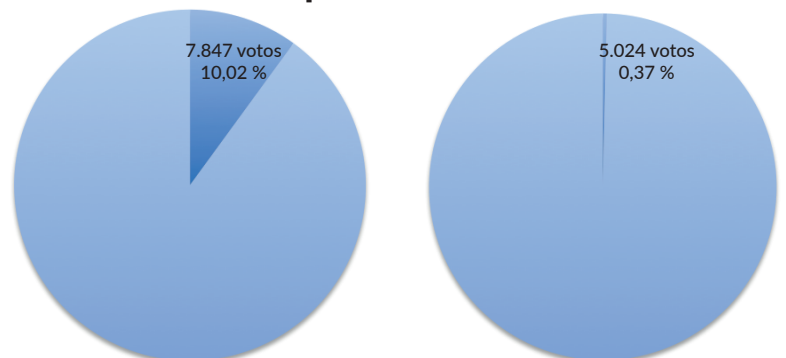

RESULTADOS FINALES DE LAS ELECCIONES MUNICIPALES Y AUTONÓMICAS 2015 PARA COALICIÓN POR EL BIERZO

COALICIÓN POR EL BIERZO
TODO VA A IR BIEN

Representantes por Municipio

TOTAL: 39 CONCEJALES
Representación en 25 de los 39 municipios presentados

Representantes en el Consejo de El Bierzo

Representantes en la Diputación de León

Votantes Elecciones Municipales Votantes Elecciones Autonómicas

Representantes en las Pedanías

ARGANZA	San Miguel de Arganza
	Balboa
	Cantejeira y Pumarín
BALBOA	Chandevillar y Ruideferros
	Villafeile, Lamagrande y Quintela
	Villariños y Castañoso
	Villaverde-Villamarín
BARJAS	Campo de Liebre
	Güimil y Serviz
BEMBIBRE	Arlanza
BERLANGA DEL BIERZO	San Miguel de Langre
BORRENES	Orellán
	San Juan de Paluezas
	Hervededo
CAMPONARAYA	La Válgoma
	Magaz de Abajo
	Narayola
	Cadafresnas
	Corullón
CORULLÓN	Dragonte
	Hornija
	Horta
	Melezana
	Viariz
FOLGOSO DE LA RIBERA	Folgozo de la Ribera
	La Ribera de Folgozo
IGÜEÑA	Pobladura de las Regueras
MOLINASECA	El Acebo
OENCIA	Paradasolana
	Arnado
	Columbrianos
	Montes de Valdueza
	Otero
	Rimor
PONFERRADA	San Cristobal de Valdueza
	San Esteban de Valdueza
	San Lorenzo
	Santo Tomás de las Ollas
	Toral de Merayo
	Villanueva de Valdueza
PRIARANZA DEL BIERZO	Santalla del Bierzo
	Villavieja