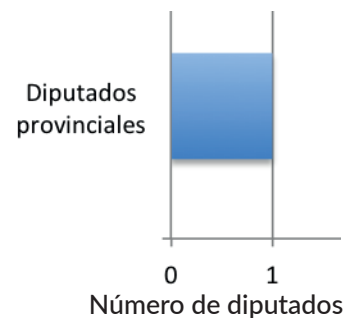

Representantes en la Diputación de León