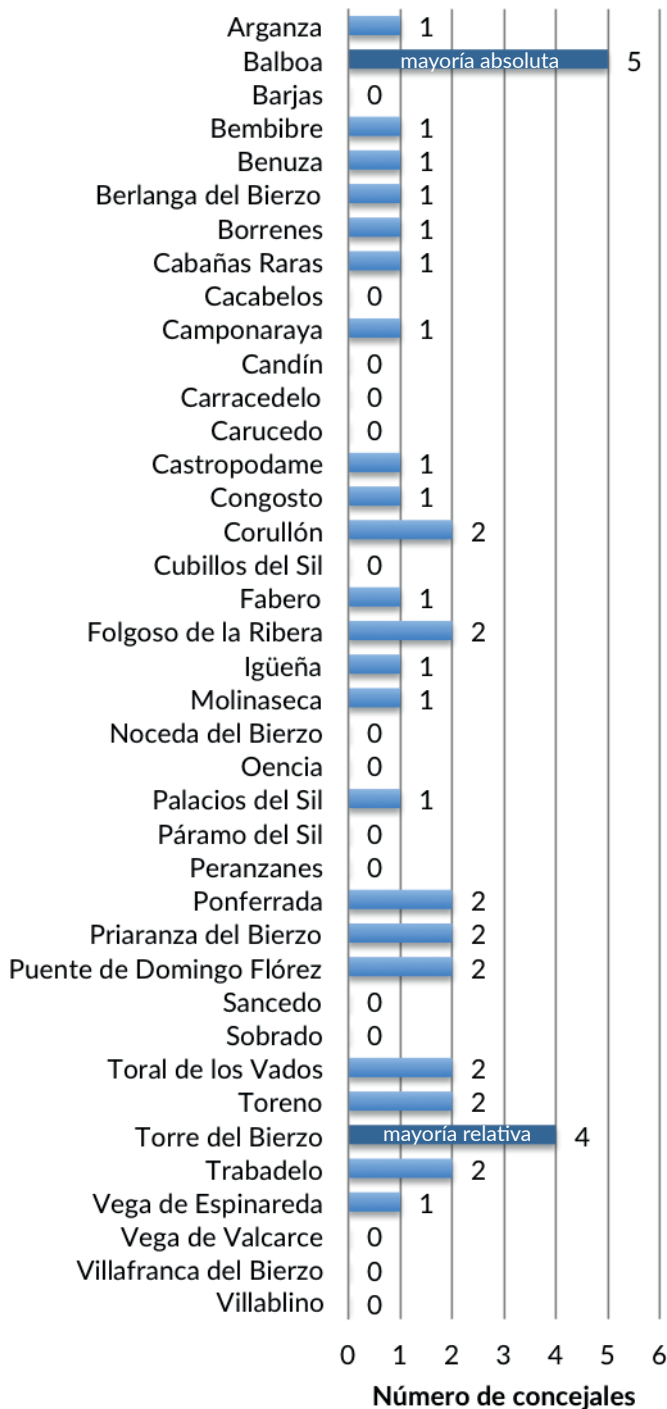

RESULTADOS FINALES DE LAS ELECCIONES MUNICIPALES Y AUTONÓMICAS 2015 PARA COALICIÓN POR EL BIERZO

COALICIÓN POR EL BIERZO
TODO VA A IR BIEN

Representantes por Municipio

TOTAL: 39 CONCEJALES
Representación en 25 de los 39 municipios presentados

Representantes en el Consejo de El Bierzo

Representantes en la Diputación de León

Votantes Elecciones Municipales Votantes Elecciones Autonómicas

Representantes en las Pedanías

ARGANZA	San Miguel de Arganza
	Balboa
	Cantejeira y Pumarín
BALBOA	Chandevillar y Ruideferros
	Villafeile, Lamagrande y Quintela
	Villariños y Castañoso
	Villaverde-Villamarín
BARJAS	Campo de Liebre
	Güimil y Serviz
BEMBIBRE	Arlanza
BERLANGA DEL BIERZO	San Miguel de Langre
BORRENES	Orellán
	San Juan de Paluezas
	Hervededo
CAMPONARAYA	La Válgoma
	Magaz de Abajo
	Narayola
	Cadafresnas
	Corullón
CORULLÓN	Dragonte
	Hornija
	Horta
	Melezana
	Viariz
FOLGOSO DE LA RIBERA	Folgozo de la Ribera
	La Ribera de Folgozo
IGÜEÑA	Pobladura de las Regueras
MOLINASECA	El Acebo
OENCIA	Paradasolana
	Arnado
	Columbrianos
	Montes de Valdueza
	Otero
	Rimor
PONFERRADA	San Cristobal de Valdueza
	San Esteban de Valdueza
	San Lorenzo
	Santo Tomás de las Ollas
	Toral de Merayo
	Villanueva de Valdueza
PRIARANZA DEL BIERZO	Santalla del Bierzo
	Villavieja

	Salas de la Ribera
PUENTE DE DOMINGO FLOREZ	San Pedro de Trones
	Vega de Yeres
	Yeres
SANCEDO	Cueto
SOBRADO	Friera
TORAL DE LOS VADOS	Toral de los Vados
	Librán
TORENO	Pardamaza
	Santa Marina del Sil
	Toreno
	Albares de la Ribera
TORRE DEL BIERZO	Fonfria
	Matavenero y Poibueno
	Torre del Bierzo
TRABADELO	Trabadelo
VEGA DE ESPINAREDA	Sésamo
VEGA DE ESPINAREDA	Vega de Espinareda
VILLAFRANCA DEL BIERZO	Prado de Somoza

TOTAL: 62 Representantes en las Pedanías
Representación en 62 de las más de 100 pedanías presentadas