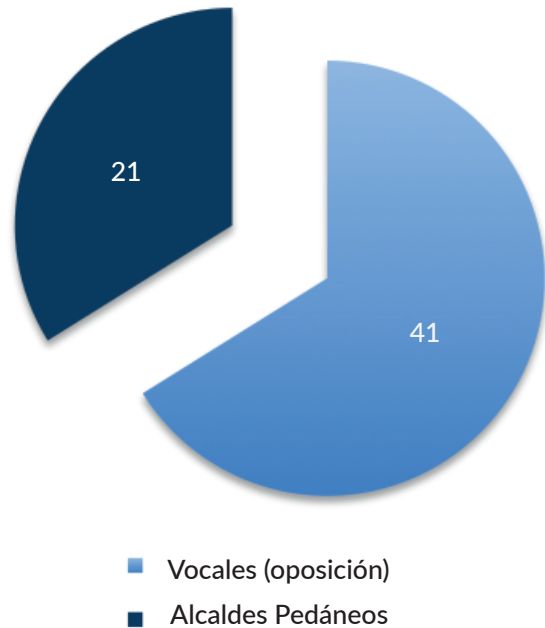

RESULTADOS FINALES DE LAS ELECCIONES MUNICIPALES Y AUTONÓMICAS 2015 PARA COALICIÓN POR EL BIERZO

COALICIÓN POR EL BIERZO
TODO VA A IR BIEN

Representantes por Municipio

TOTAL: 39 CONCEJALES
Representación en 25 de los 39 municipios presentados

Representantes en el Consejo de El Bierzo

Representantes en la Diputación de León

Votantes Elecciones Municipales Votantes Elecciones Autonómicas

Representantes en las Pedanías

ARGANZA	San Miguel de Arganza
	Balboa
	Cantejeira y Pumarín
BALBOA	Chandevillar y Ruideferros
	Villafeile, Lamagrande y Quintela
	Villariños y Castañoso
	Villaverde-Villamarín
BARJAS	Campo de Liebre
	Güimil y Serviz
BEMBIBRE	Arlanza
BERLANGA DEL BIERZO	San Miguel de Langre
BORRENES	Orellán
	San Juan de Paluezas
	Hervededo
CAMPONARAYA	La Válgoma
	Magaz de Abajo
	Narayola
	Cadafresnas
	Corullón
CORULLÓN	Dragonte
	Hornija
	Horta
	Melezana
	Viariz
FOLGOSO DE LA RIBERA	Folgozo de la Ribera
	La Ribera de Folgozo
IGÜEÑA	Pobladura de las Regueras
MOLINASECA	El Acebo
OENCIA	Paradasolana
	Arnado
	Columbrianos
	Montes de Valdueza
	Otero
	Rimor
PONFERRADA	San Cristobal de Valdueza
	San Esteban de Valdueza
	San Lorenzo
	Santo Tomás de las Ollas
	Toral de Merayo
	Villanueva de Valdueza
PRIARANZA DEL BIERZO	Santalla del Bierzo
	Villavieja

	Salas de la Ribera
PUENTE DE DOMINGO FLOREZ	San Pedro de Trones
	Vega de Yeres
	Yeres
SANCEDO	Cueto
SOBRADO	Friera
TORAL DE LOS VADOS	Toral de los Vados
	Librán
TORENO	Pardamaza
	Santa Marina del Sil
	Toreno
	Albares de la Ribera
TORRE DEL BIERZO	Fonfria
	Matavenero y Poibueno
	Torre del Bierzo
TRABADELO	Trabadelo
VEGA DE ESPINAREDA	Sésamo
VEGA DE ESPINAREDA	Vega de Espinareda
VILLAFRANCA DEL BIERZO	Prado de Somoza

TOTAL: 62 Representantes en las Pedanías
Representación en 62 de las más de 100 pedanías presentadas