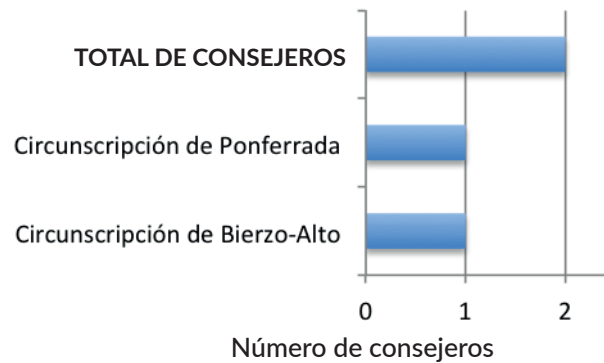

Representantes en el Consejo de El Bierzo